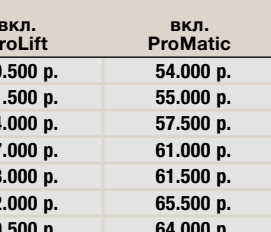

RAL 9016,
Белый цвет

RAL 9006,
Белый алюминий

RAL 9007,
Серый алюминий

CH 703,
Антрацит металлик

RAL 7016,
Серый антрацит

RAL 8028,
Коричневый

Decocolor
Золотой дуб

Decocolor
Тёмный дуб

Decocolor
Ночной дуб

Размеры ворот по акции**

Размеры ворот по акции**	вкл. ProLift	вкл. ProMatic
2500 × 2125 мм	50.500 р.	54.000 р.
2500 × 2250 мм	51.500 р.	55.000 р.
2500 × 2500 мм	54.000 р.	57.500 р.
2750 × 2125 мм	57.000 р.	61.000 р.
2750 × 2250 мм	58.000 р.	61.500 р.
2750 × 2500 мм	62.000 р.	65.500 р.
3000 × 2125 мм	60.500 р.	64.000 р.
3000 × 2250 мм	61.500 р.	65.000 р.
3000 × 2500 мм	65.500 р.	69.000 р.