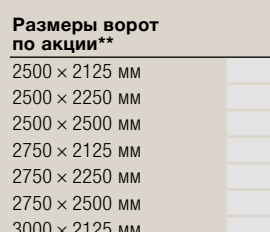

RAL 9016,
Белый цвет

RAL 9006,
Белый алюминий

RAL 9007,
Серый алюминий

CH 703,
Антрацит металлик

RAL 7016,
Серый антрацит

RAL 8028,
Коричневый

Decocolor
Золотой дуб

Decocolor
Тёмный дуб

Decocolor
Ночной дуб

Размеры ворот по акции**

Размеры ворот по акции**	вкл. ProLift	вкл. ProMatic
2500 × 2125 мм	50.500 р.	54.000 р.
2500 × 2250 мм	51.500 р.	55.000 р.
2500 × 2500 мм	54.000 р.	57.500 р.
2750 × 2125 мм	57.000 р.	61.000 р.
2750 × 2250 мм	58.000 р.	61.500 р.
2750 × 2500 мм	62.000 р.	65.500 р.
3000 × 2125 мм	60.500 р.	64.000 р.
3000 × 2250 мм	61.500 р.	65.000 р.
3000 × 2500 мм	65.500 р.	69.000 р.